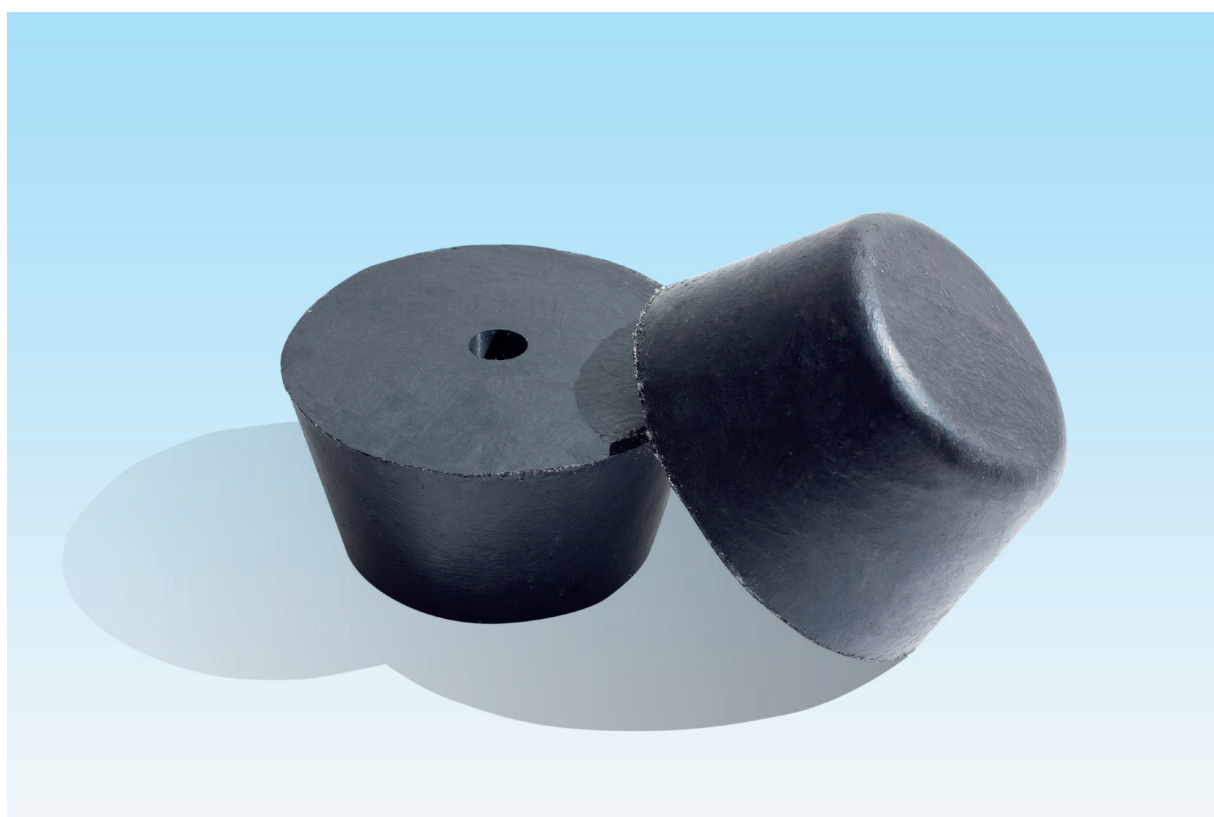

NOVITA'**NEW**

TAMPONE UNIVERSALE PER SOLLEVATORE UNIVERSAL PAD FOR LIFT

Codice Code	Dimensioni Dimensions	Materiale Material	Uso Use
GMA105	\varnothing base 105mm - \varnothing foro 14mm \varnothing sup. 75mm - altezza 55 mm \varnothing base 105mm - \varnothing hole 14mm \varnothing top 75mm - height 55 mm	Gomma telata anti-strappo 80°Sh.A (± 5) Tear-proof canvas-rubber 80°Sh.A (± 5)	Tutti i tipi di sollevatori All types of lifts